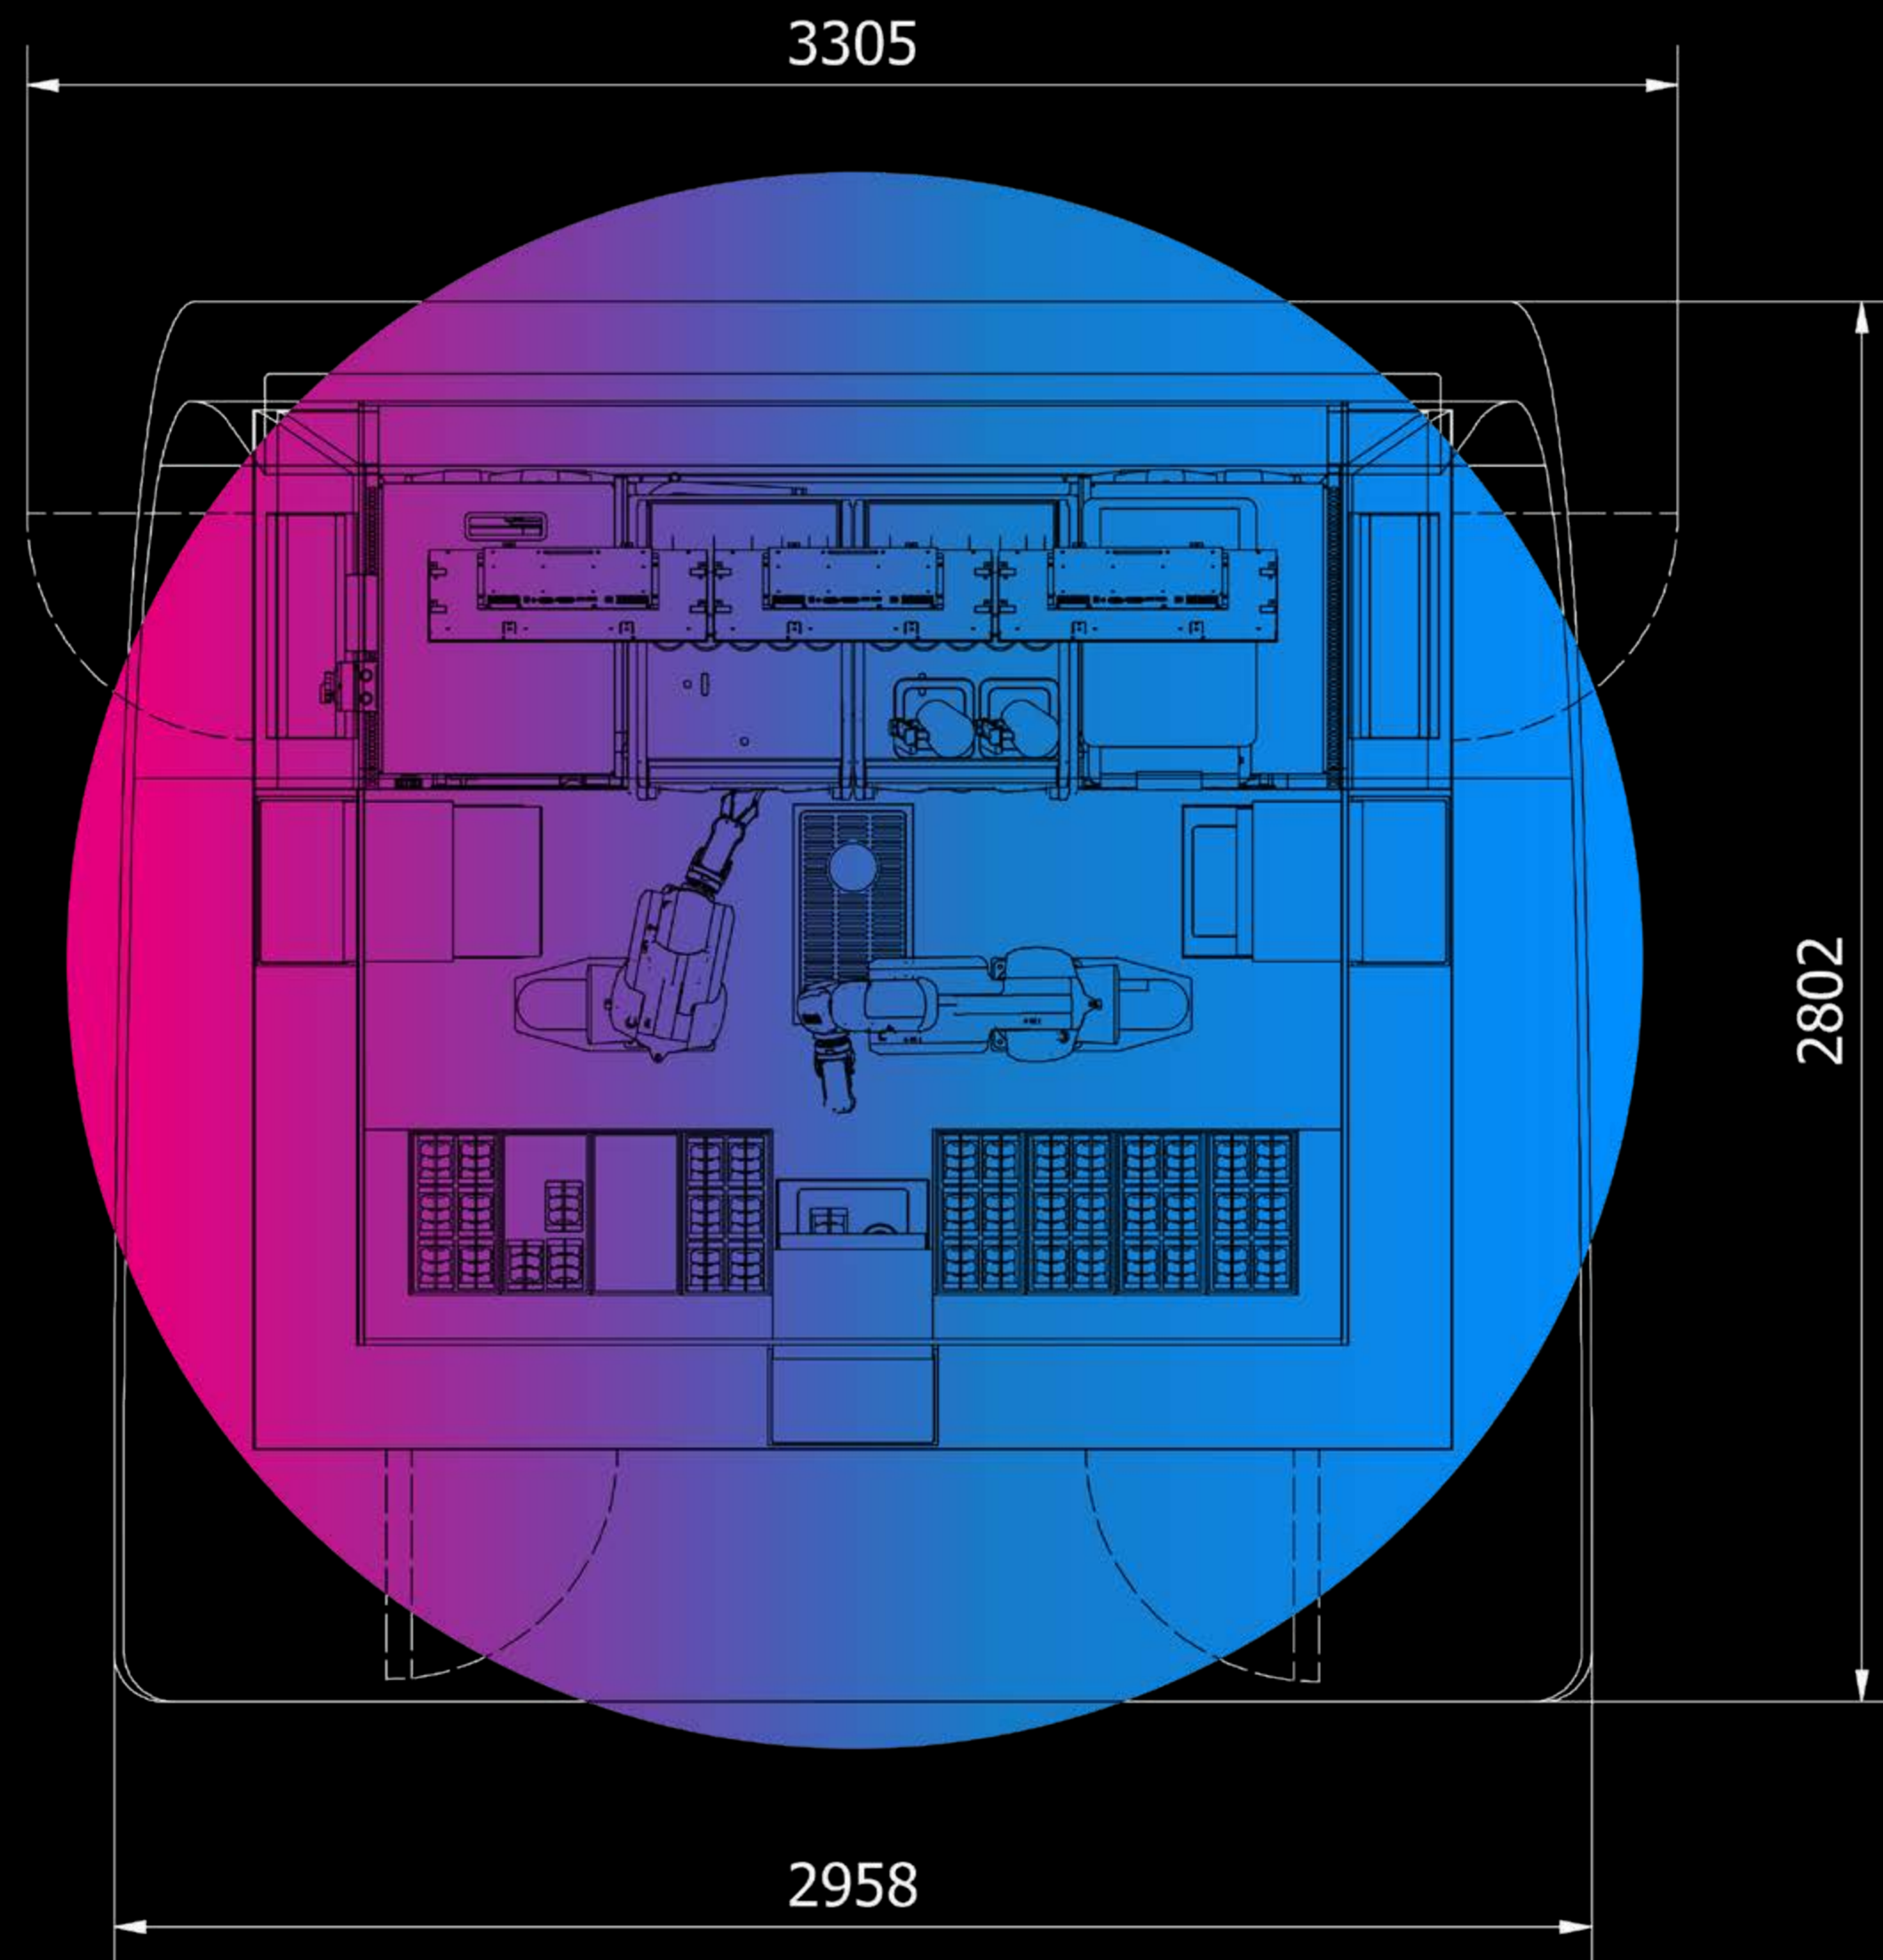

MEHR GEHT NICHT
AUF 3 X 3 METERN.

TECHNISCHE SPEZIFIKATIONEN

ELEKTRISCHE DATEN: 400V / 50HZ / 32A

WASSERZULAUF: FESTWASSERANSCHLUSS

ENTWÄSSERUNG: ABWASSERANSCHLUSS

HIGH SPEED INTERNET: LAN ÜBER RJ45

GEWICHT: GESAMT CA. 2,5TO. / UNTER 500KG/QM